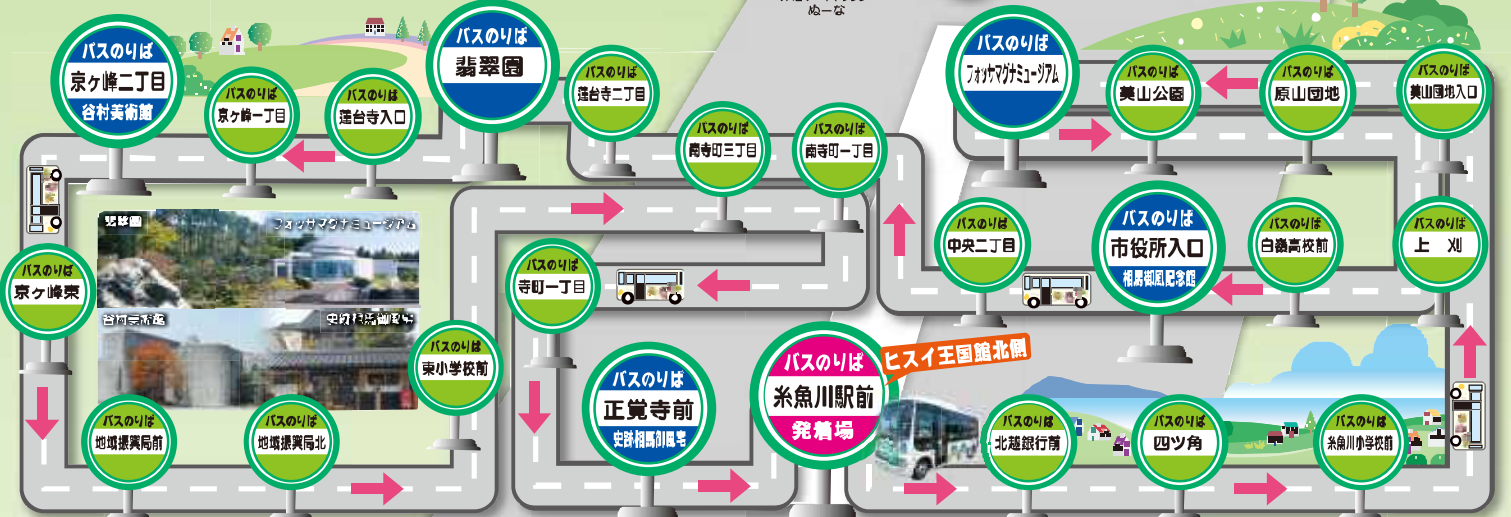

# 街

# めぐりバス

糸魚川駅前  
発着

運行期間

平成24年 平成25年  
4/1 3/31

期間内の  
土曜・日曜・祝日運行

◎8/15、8/16、12/31、1/2、1/3は運行。  
1/1は運休します。

乗車料金  
運行経路内での乗降1回につき  
**100円**  
小学生以下 50円

糸魚川ドライブ  
スコットキャラクター  
ジヨまる

糸魚川シヨハ  
マスニッパキャラクター  
ぬいば

休日の市内・観光地めぐり、  
お買い物にぜひご利用ください。

糸魚川駅前出発時刻 バス乗り場／ヒスイ王国館北側

1周  
40分

- ①※8:30
- ②9:30
- ③10:30
- ④11:30
- ⑤12:30
- ⑥13:30
- ⑦14:30
- ⑧※15:30

※は12/1～3/31の間運休です。

バスの運行に関するお問い合わせ／糸魚川バス(株) TEL.025-552-0180  
 観光に関するお問い合わせ／糸魚川市観光協会観光案内所 TEL.025-553-1785  
 糸魚川市交流観光課 TEL.025-552-1511